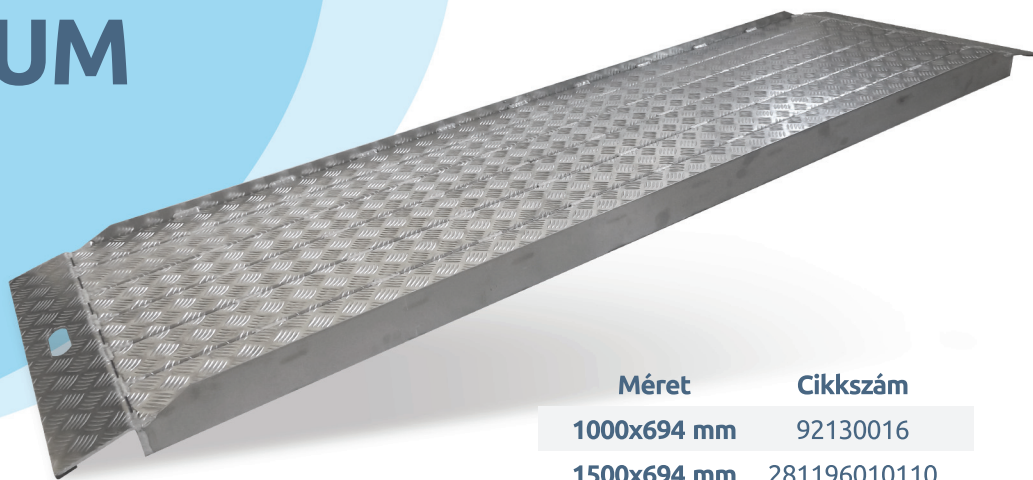

# STANDARD ALUMÍNIUM RÁMPA

*Könnyű és  
biztonságos!*

METALCONSTRUCT

Méret	Cikkszám
1000x694 mm	92130016
1500x694 mm	281196010110
1500x924 mm	92130001
1800x694 mm	92130002
1800x924 mm	92130003

Standard alumínium rámpáink az élet számos területén hasznosak lehetnek, hisz alapanyaguknak köszönhetően nem csupán tartósak, korrózióállóak és esztétikusak, de könnyűek és egyszerűen mozgathatók is. Alkalmasak háztartási és hobbi célokra (vadászat, vízisportok, motorsport) vagy akár kisebb ipari gépek mozgatására.

**Kivitel:** Ötvözött cseppmintás alumínium lemezből hegesztve

**Teherbírás:** Statikus 500 kg